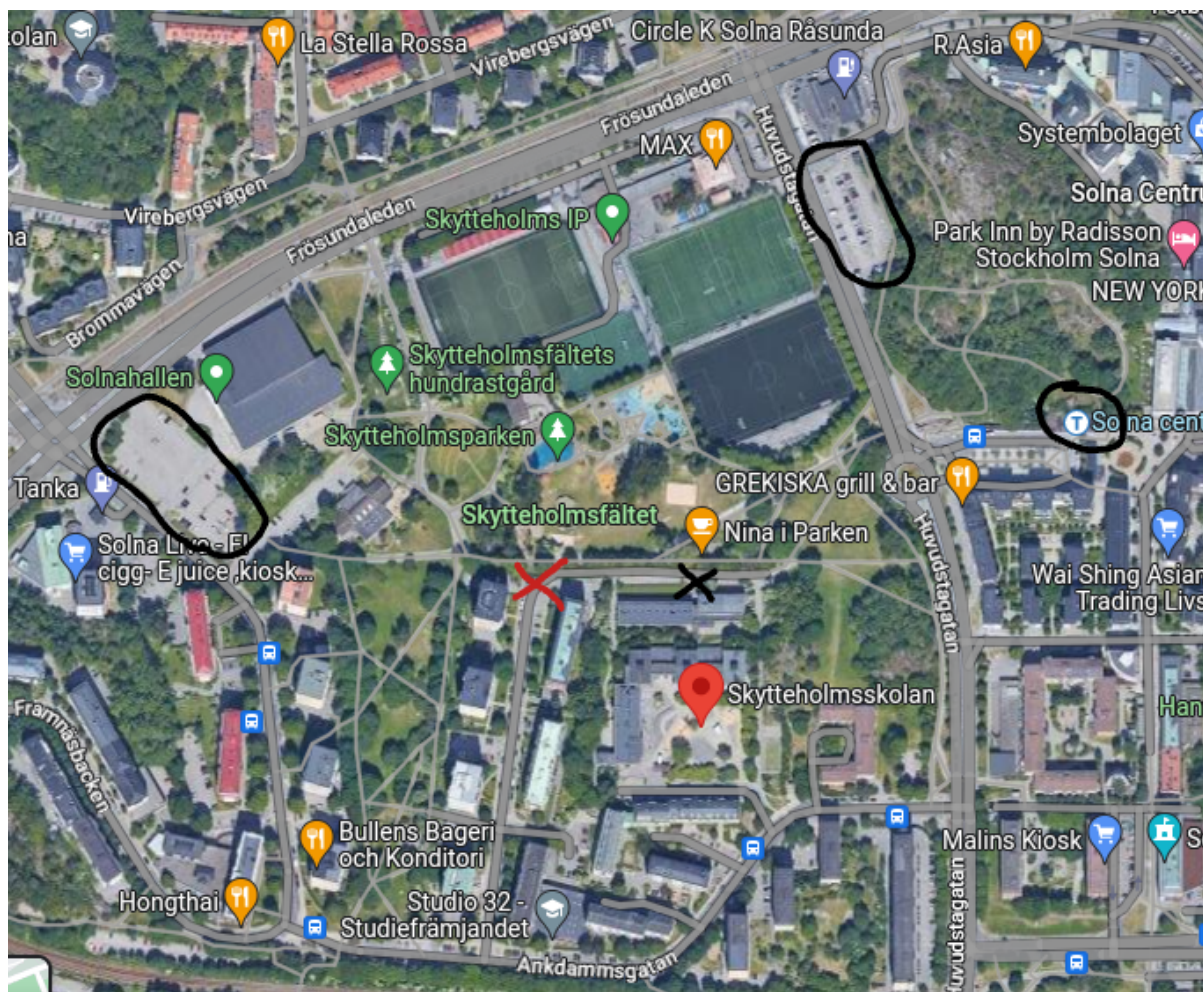

LILLA SOLNAPOKALEN

2023-04-15

Hitta till Skytteholmsskolan:

INGÅNGEN är vid det **SVARTA KRYSSET** på kartan!
Dvs. på baksidan av skolan, mot parken.

Med bil eller egen buss

För att komma så nära ingången till hallen(**SVARTA KRYSSET** på kartan) så rekommenderar vi att ni kör mot adressen **Nybodagatan 16** och släpper av dansarna i vändzonen(**RÖDA KRYSSET** på kartan) så kan de gå mot ingången till höger om vändzonen, längs med parkvägen.

Parkering

Tyvärr är det ont om parkeringar precis vid hallen men det kan finnas på gatorna runt omkring skolan. Man kan även stå på parkeringar lite längre bort, vid Max och Circle K, som ligger ca 5 min gångväg bort. På samma avstånd, fast åt andra hållet, ligger även Solnahallen och där finns det också en större parkering. Se de **svarta ringarna** på kartan ovan.

OBS! Se till att betala P-avgift, det är avgift dygnet runt i Solna och P-vakterna är på hugget...

Kommunalt

Vi rekommenderar alla som kan att åka kommunalt att göra det för att slippa tänka på parkeringsproblem. Närmast kommer man genom att åka T-bana eller buss till Solna Centrum. Se den lilla **svarta ringen** på kartan ovan. Gå sedan mot Skytteholmsparken genom gångtunneln under bilvägen och parkvägen bort mot ingången på kartan, **svart kryss**.